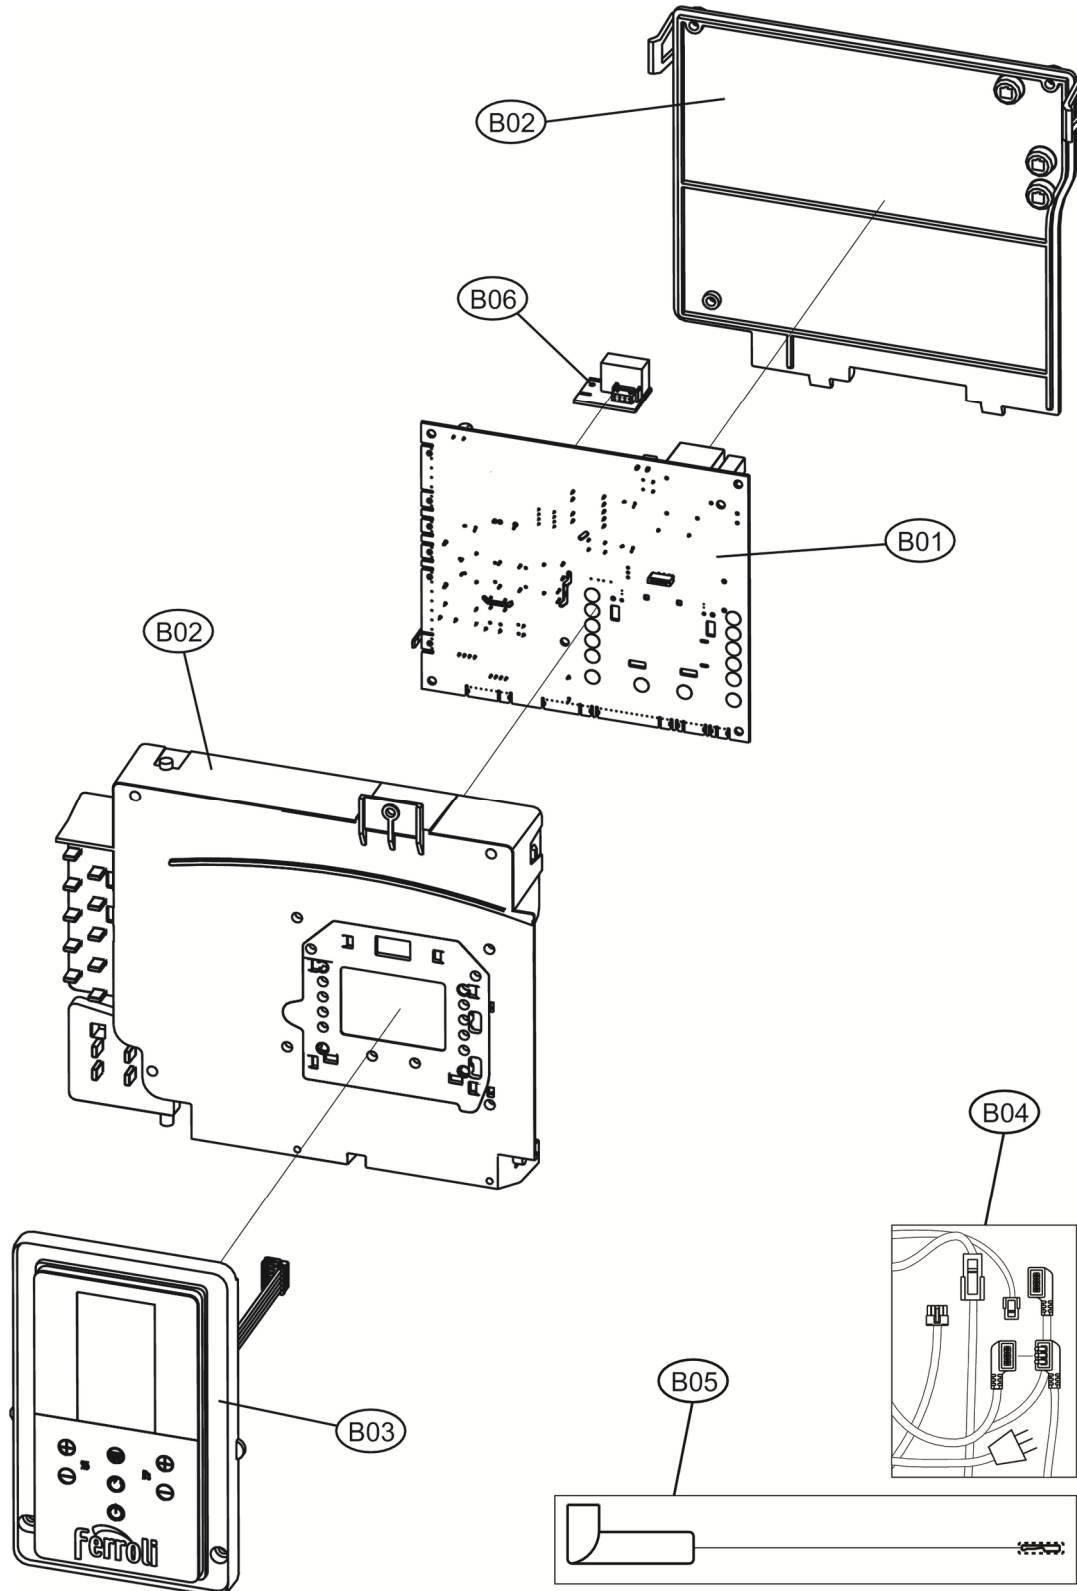

BLUEHELIX HITECH RRT 24-28C