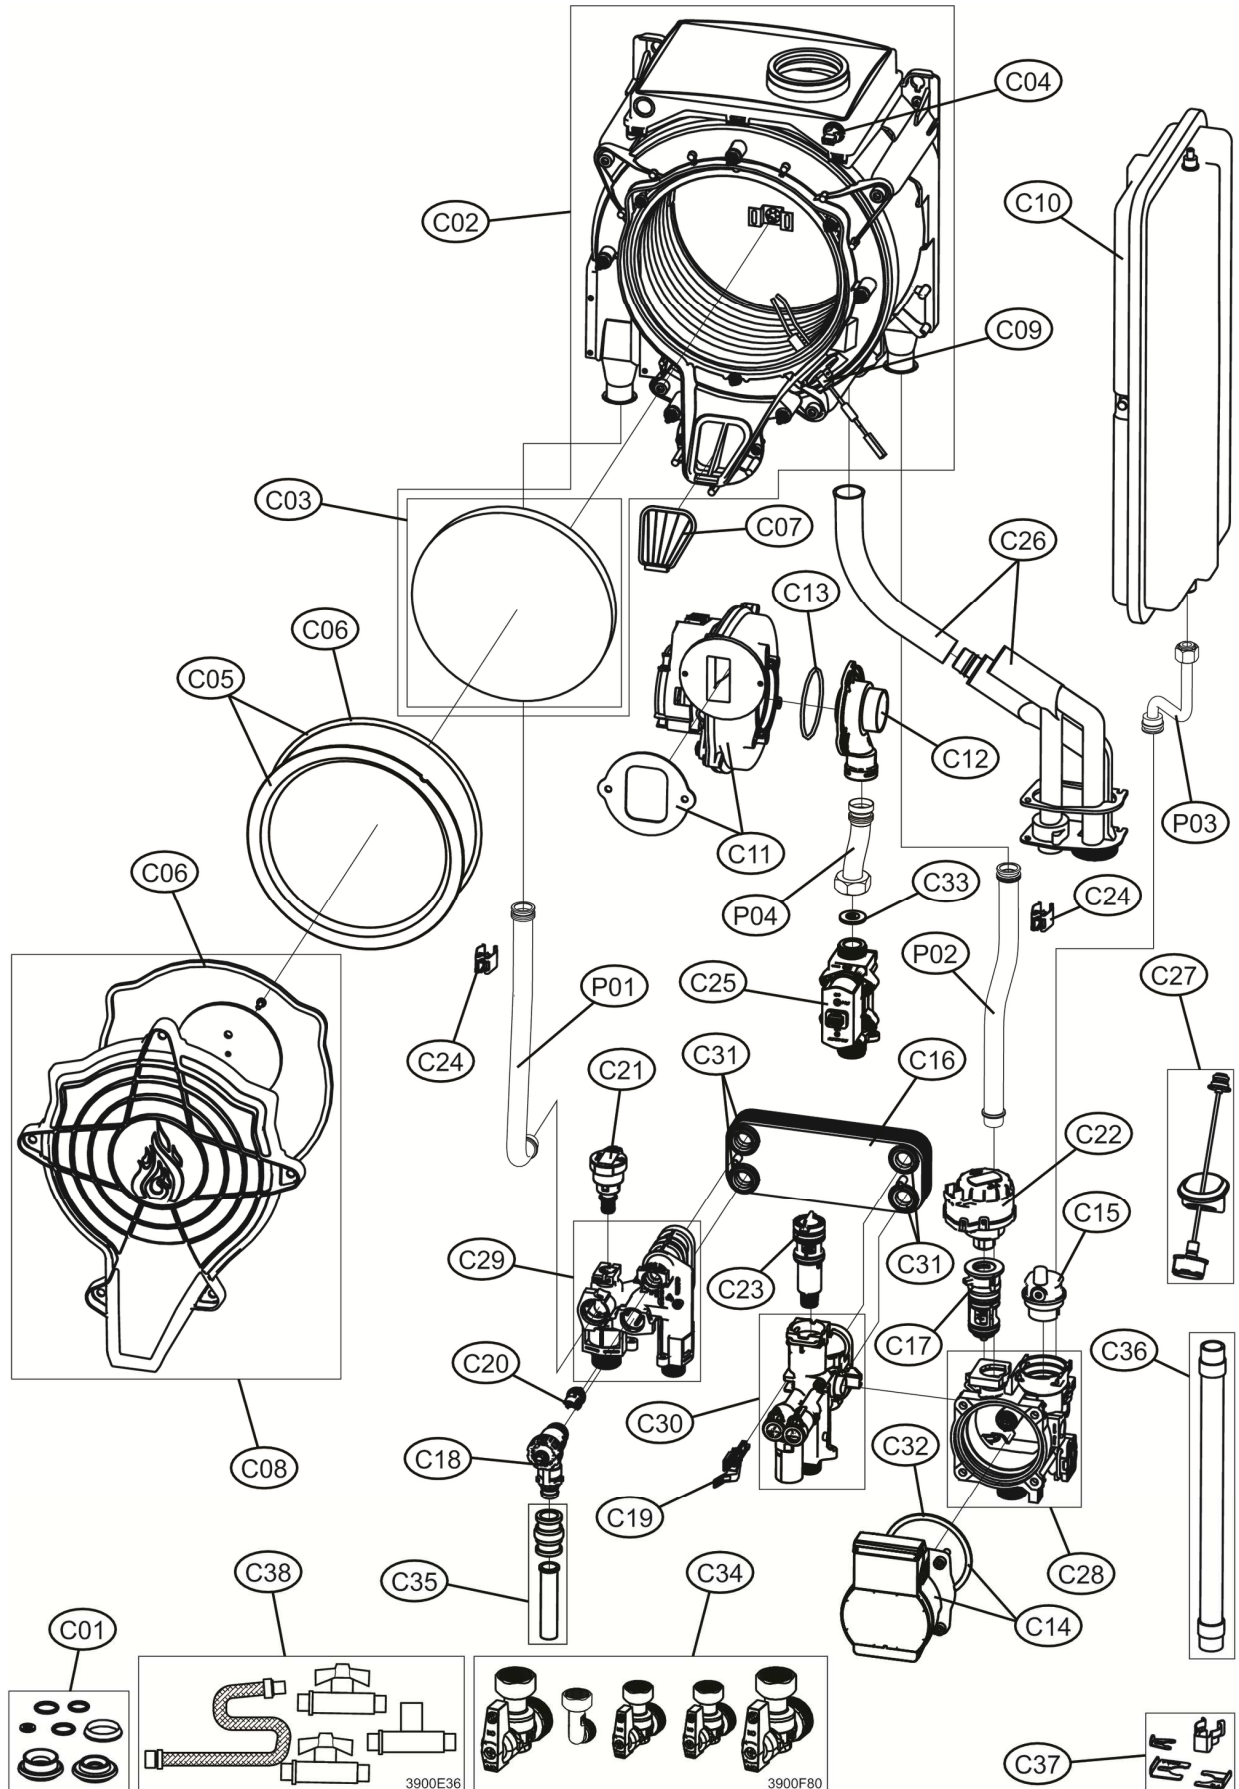

BLUEHELIX HITECH RRT 24-28C